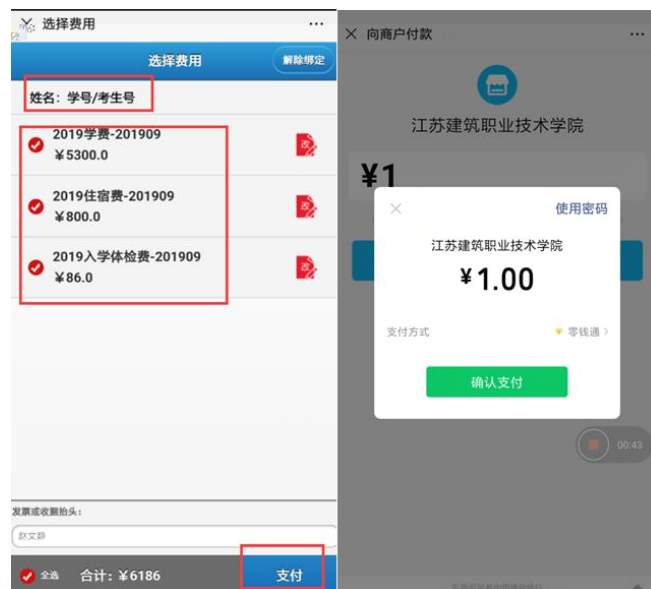

1. 上报到

新 条 《2021 新 上报到指南》，并按 求完成每一 任务。

2. 份

新 上传个人 和 份 ，完成 份 。

3. 信息

新 在此 填写、完善个人信息，包括家庭住址、 方式、家人 方式及入伍 。

4. 卷 查

新 在此完成新 入学 查 卷， 卷 不 名方式， 放心作 。

5. 公寓 品 定

为 公寓 ，使宿 整 ， 免因 带公寓 品 成寝室 杂乱无 序，同时也为了减 同学们 旅 担或 ，学校 公开招标 为

大家准备了

新 在完成 建 微校园 册后，打开微信 录， 入“ 建 微校
园”， 击“ 上 ”， 入 户名和密 后 。

户名：录取 书上 号；

初始密 ： 份 后六位。

： 份 号最后字母 X 大写，密 修改后与 密 一 。

核对 已 姓名、学号及学 关信息， 击右下 支付即可。