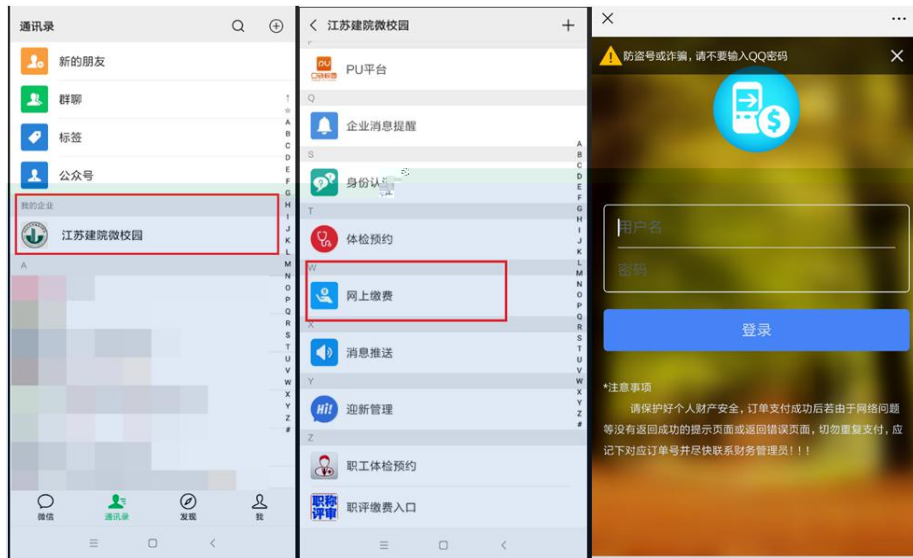

5. 公寓 品 定

为 公寓 ，使宿 整 ， 免因 带公寓 品 成寝室 杂乱无 序，同时也为了减 同学们 旅 担或 ，学校 公开招标 为

大家准备了

新 在完成 建 微校园 册后，打开微信 录， 入“ 建 微校
园”， 击“ 上 ”， 入 户名和密 后 。

户名：录取 书上 号；

初始密 ： 份 后六位。

： 份 号最后字母 X 大写，密 修改后与 密 一 。

核对 已 姓名、学号及学 关信息， 击右下 支付即可。